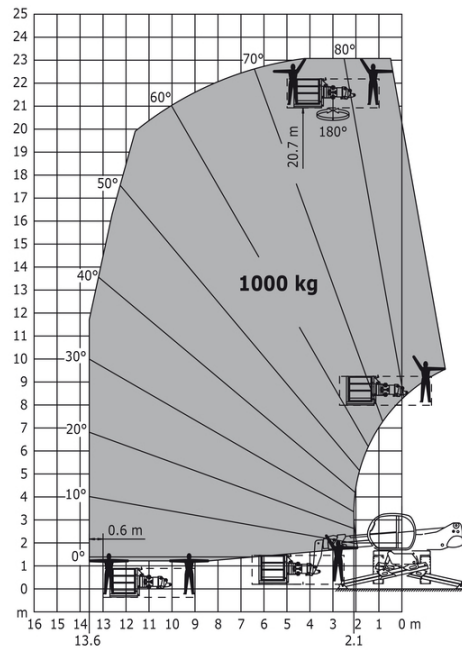

MRT 2150 Privilege Plus - Tekening met afmetingen

Andere gegevens		Metrisch
Lengte van frame	l14	5.35 m
Wielbasis (y)	y	3.05 m
Bodemvrijheid machine	m4	0.35 m
Verstelling tegengewicht (bovenwagen aan 90°)	a7	2.68 m
Totale lengte aan de stabilisatoren	l12	5.19 m
Buitenste draaicirkel (met vorken)	b15	6.55 m
Totale breedte uitgeschoven stabilisatoren	b7	5.55 m
Framevlakstellingscorrector	a9	8 °
Bodemvrijheid onder voorbanden op stabilisatoren	m5	0.23 m

Rotatie op verlaagde stabilisatoren met 365 kg platform

Rotatie op verlaagde stabilisatoren met 1000 kg platform

Rotatie op verlaagde stabilisatoren met 3D positief

Rotatie op verlaagde stabilisatoren met 3D negatief