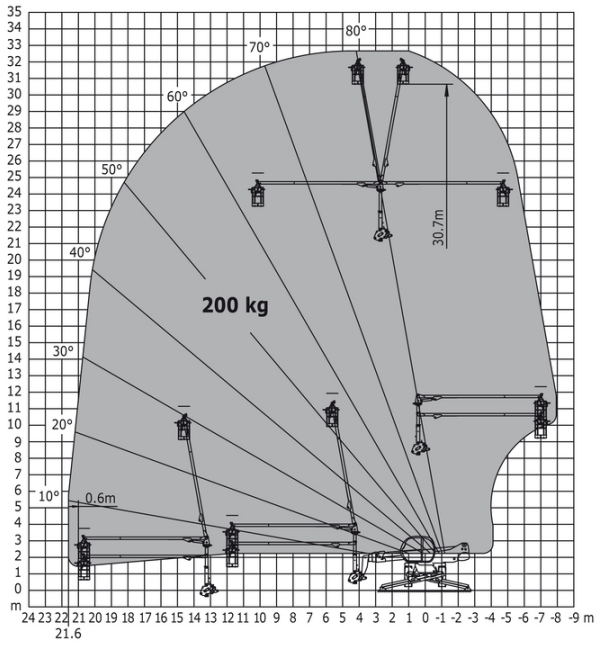

MRT 2150 Privilege Plus - Tekening met afmetingen

Andere gegevens		Metrisch
Lengte van frame	l14	5.35 m
Wielbasis (y)	y	3.05 m
Bodemvrijheid machine	m4	0.35 m
Verstelling tegengewicht (bovenwagen aan 90°)	a7	2.68 m
Totale lengte aan de stabilisatoren	l12	5.19 m
Buitenste draaicirkel (met vorken)	b15	6.55 m
Totale breedte uitgeschoven stabilisatoren	b7	5.55 m
Framevlakstellingscorrector	a9	8 °
Bodemvrijheid onder voorbanden op stabilisatoren	m5	0.23 m

Rotatie op verlaagde stabilisatoren met 365 kg platform

Rotatie op verlaagde stabilisatoren met 1000 kg platform

Rotatie op verlaagde stabilisatoren met 3D positief

Rotatie op verlaagde stabilisatoren met 3D negatief