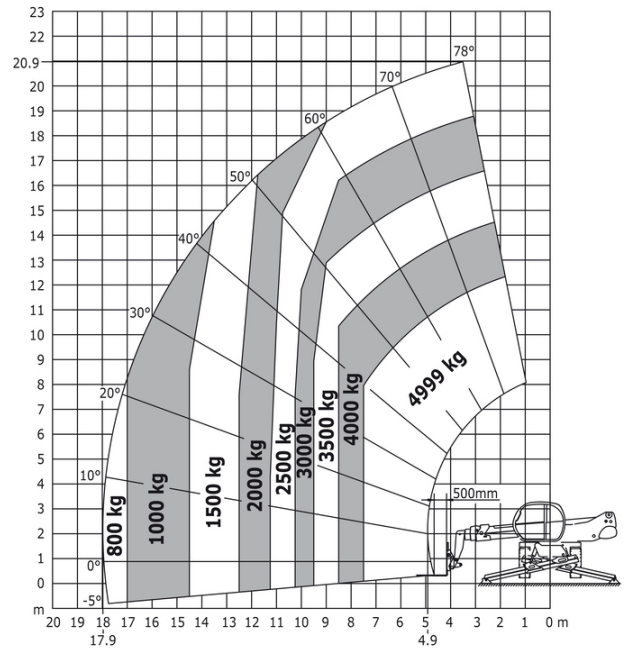

Rotatie op verlaagde stabilisatoren met vorken