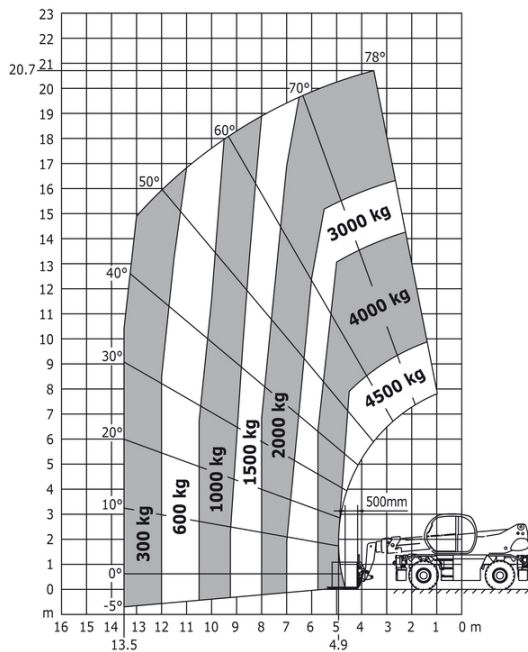

MRT 2150 Privilege Plus - Lastendiagram

Machine op banden met vorken