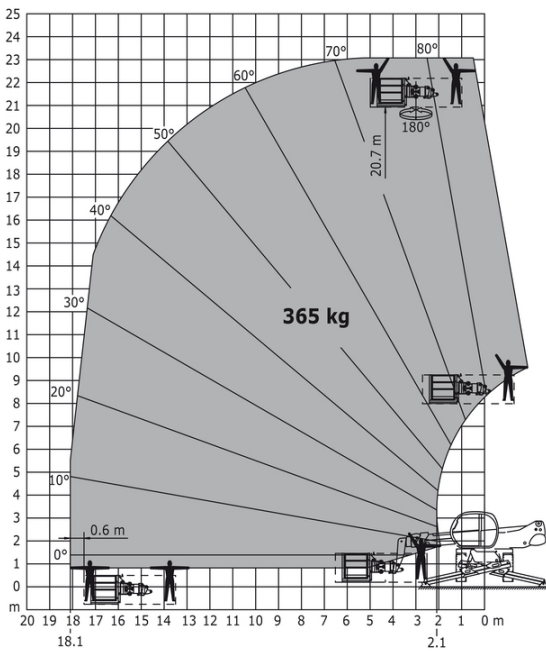

MRT 2150 Privilege Plus - Tekening met afmetingen

Andere gegevens		Metrisch
Lengte van frame	l14	5.35 m
Wielbasis (y)	y	3.05 m
Bodemvrijheid machine	m4	0.35 m
Verstelling tegengewicht (bovenwagen aan 90°)	a7	2.68 m
Totale lengte aan de stabilisatoren	l12	5.19 m
Buitenste draaicirkel (met vorken)	b15	6.55 m
Totale breedte uitgeschoven stabilisatoren	b7	5.55 m
Framevlakstellingscorrector	a9	8 °
Bodemvrijheid onder voorbanden op stabilisatoren	m5	0.23 m

MRT 2150 Privilege Plus - Lastendiagram

Machine op banden met vorken

Rotatie op verlaagde stabilisatoren met vorken

Rotatie op verlaagde stabilisatoren met lier 5000 kg

Rotatie op verlaagde stabilisatoren met 1500 kg giek

Rotatie op verlaagde stabilisatoren met 365 kg platform

Rotatie op verlaagde stabilisatoren met 1000 kg platform

Rotatie op verlaagde stabilisatoren met 3D positief

Rotatie op verlaagde stabilisatoren met 3D negatief