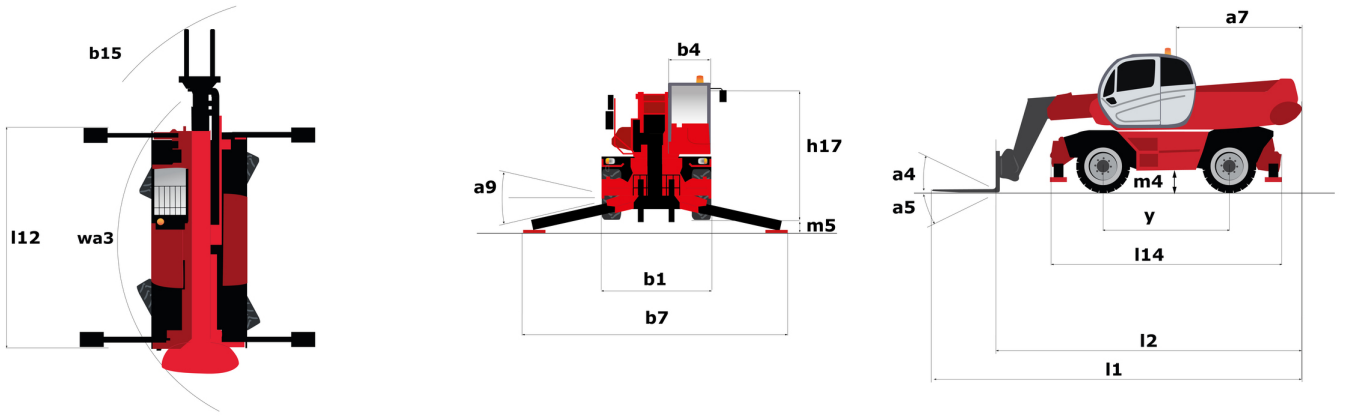

MRT 2150 Privilege Plus - Tekening met afmetingen