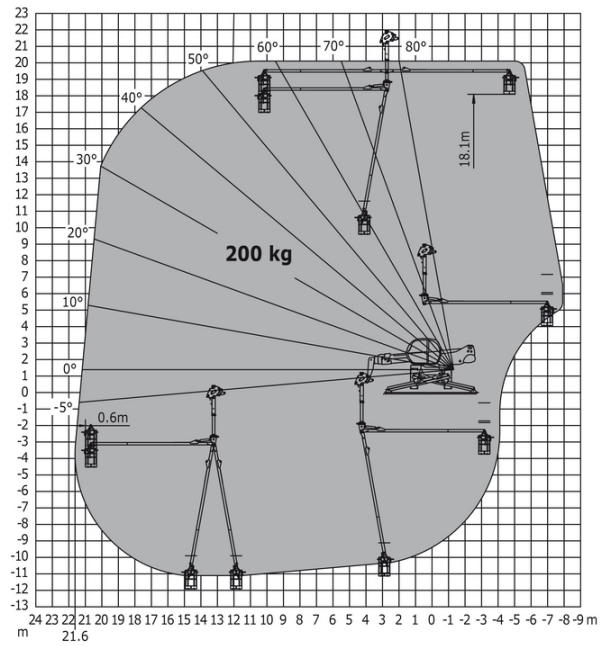

MRT 2150 Privilege Plus - Tekening met afmetingen

Andere gegevens		Metrisch
Lengte van frame	l14	5.35 m
Wielbasis (y)	y	3.05 m
Bodemvrijheid machine	m4	0.35 m
Verstelling tegengewicht (bovenwagen aan 90°)	a7	2.68 m
Totale lengte aan de stabilisatoren	l12	5.19 m
Buitenste draaicirkel (met vorken)	b15	6.55 m
Totale breedte uitgeschoven stabilisatoren	b7	5.55 m
Framevlakstellingscorrector	a9	8 °
Bodemvrijheid onder voorbanden op stabilisatoren	m5	0.23 m

Rotatie op verlaagde stabilisatoren met 365 kg platform

Rotatie op verlaagde stabilisatoren met 1000 kg platform

Rotatie op verlaagde stabilisatoren met 3D positief

Rotatie op verlaagde stabilisatoren met 3D negatief