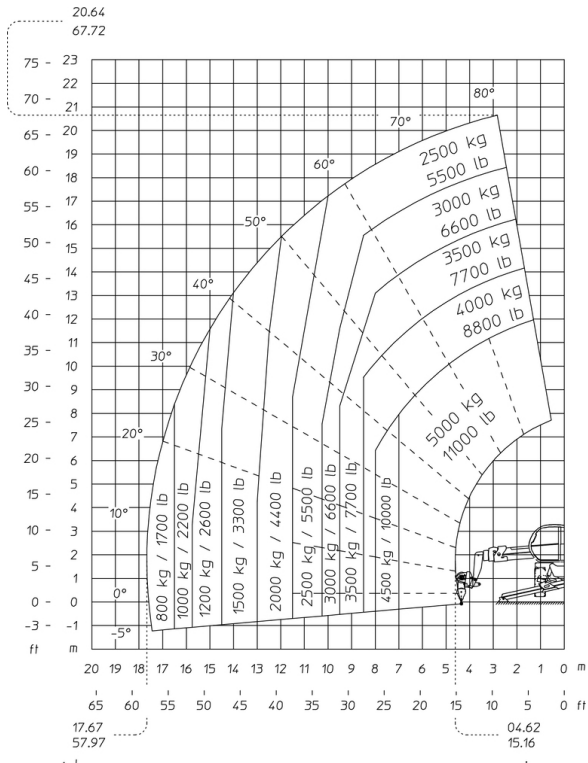

Rotatie op verlaagde stabilisatoren met lier 5000 kg