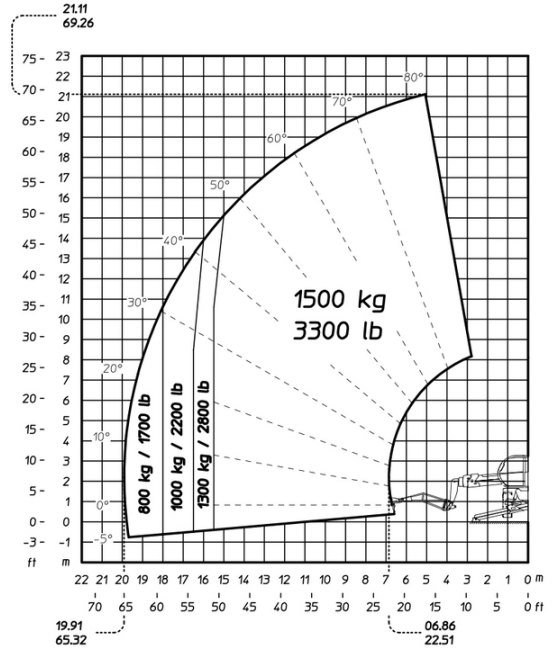

MRT 2150 Privilege Plus - Tekening met afmetingen

Andere gegevens		Metrisch
Lengte van frame	l14	5.35 m
Wielbasis (y)	y	3.05 m
Bodemvrijheid machine	m4	0.35 m
Verstelling tegengewicht (bovenwagen aan 90°)	a7	2.68 m
Totale lengte aan de stabilisatoren	l12	5.19 m
Buitenste draaicirkel (met vorken)	b15	6.55 m
Totale breedte uitgeschoven stabilisatoren	b7	5.55 m
Framevlakstellingscorrector	a9	8 °
Bodemvrijheid onder voorbanden op stabilisatoren	m5	0.23 m

MRT 2150 Privilege Plus - Lastendiagram

Machine op banden met vorken

Rotatie op verlaagde stabilisatoren met vorken

Rotatie op verlaagde stabilisatoren met lier 5000 kg

Rotatie op verlaagde stabilisatoren met 1500 kg giek